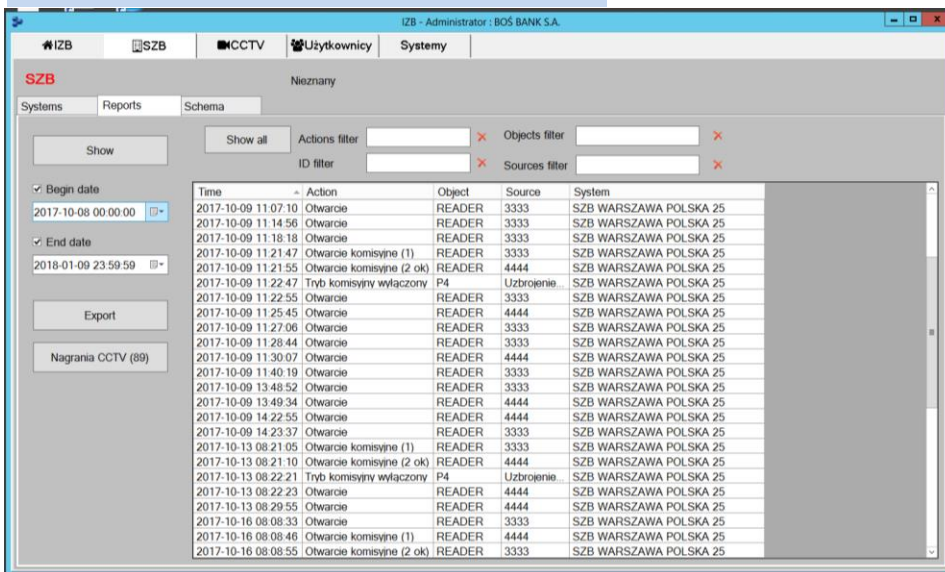

System IZB

• Zarządzanie wejściami bezkluczowymi

Serwer IZB
Oprogramowanie dla administratora

ZARZĄDZANIE UŻYTKOWNIKAMI

MONITORING

REJESTRACJA VIDEO