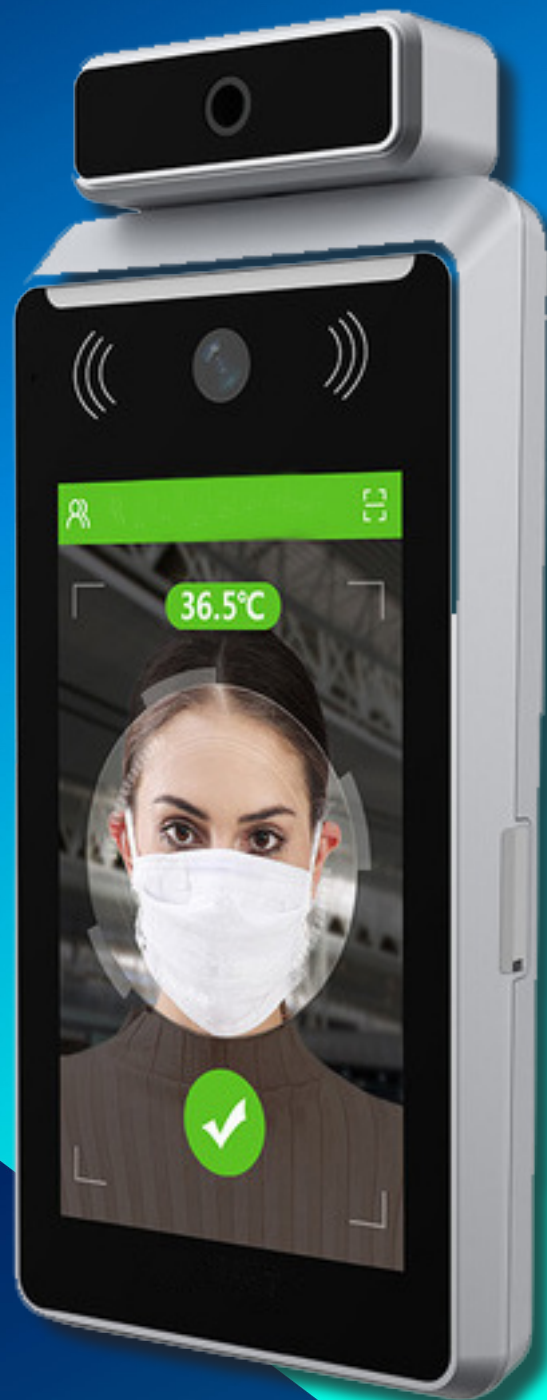

# AUTOMATYCZNY CZYTNIK POMIARU TEMPERATURY CIAŁA Z SYSTEMEM DETEKCCJI TWARZY MK Mini Android

## Bezkontaktowy pomiar temperatury

- Odległość: 50 – 70 cm
- Czas pomiaru: <1s
- System detekcji twarzy
- Dokładność:  $\pm 0.3\text{ }^{\circ}\text{C}$

Kompaktowe wymiary: 188x94x27

Ekran dotykowy 5,5"

System operacyjny: Android 8.1 lub Linux (opcja)

Komunikaty dźwiękowe

Interfejs: Ethernet / WiFi / Bluetooth / LTE (opcja)

System wykrycia maseczki

Biura

Magazyny

Fabryki

Szkoły

Hotele

Lotniska

Parki rozrywki

System rozpoznaje za pomocą kamery czy twarz jest zakryta maską. W razie jej braku - wydaje odpowiedni komunikat.