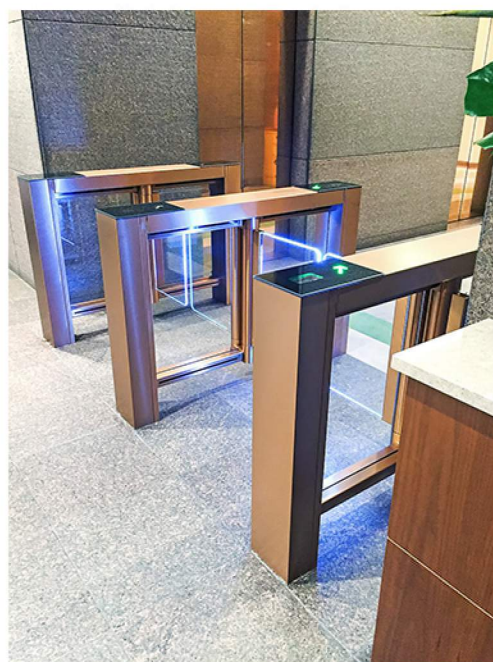

BRAMKI SZYBKIEGO TRANZYTU - UCHYLNE

Uchylne bramki szybkiego tranzytu EasyGate są odzwierciedleniem najnowszych trendów w zakresie mechanicznej kontroli dostępu do obiektów. Łączą w sobie najwyższe walory estetyczne i funkcjonalne oraz wysoki poziom zabezpieczenia. Bramki tego typu charakteryzują się eleganckim i nowoczesnym wyglądem oraz kompaktową obudową. Szeroka gama produktów, opcji wykończeniowych i akcesoriów daje możliwości dowolnej konfiguracji oraz dostosowania urządzeń do indywidualnych potrzeb. Dzięki zastosowanej technologii i wysokogatunkowym materiałom stanowią niezawodne i jakościowe rozwiązanie na długie lata.

EasyGate BV

BRAMKI SZYBKIEGO TRANZYTU - PRZESUWNE

Bramki szybkiego tranzytu wyposażone w przesuwny mechanizm otwarcia gwarantują bezpieczny system kontroli dostępu w obiektach i strefach różnego typu. Technologia tych urządzeń została opracowana z myślą o połączeniu najwyższych norm bezpieczeństwa z komfortem użytkowania i wysokimi normami wzornictwa przemysłowego. Przesuwne skrzydło zapewnia osobom korzystającym z bramek intuicyjne i nieskomplikowane przejście, a różnorodność modeli i stosowanych materiałów wykończeniowych pozwala na elastyczność w doborze do różnych pomieszczeń.