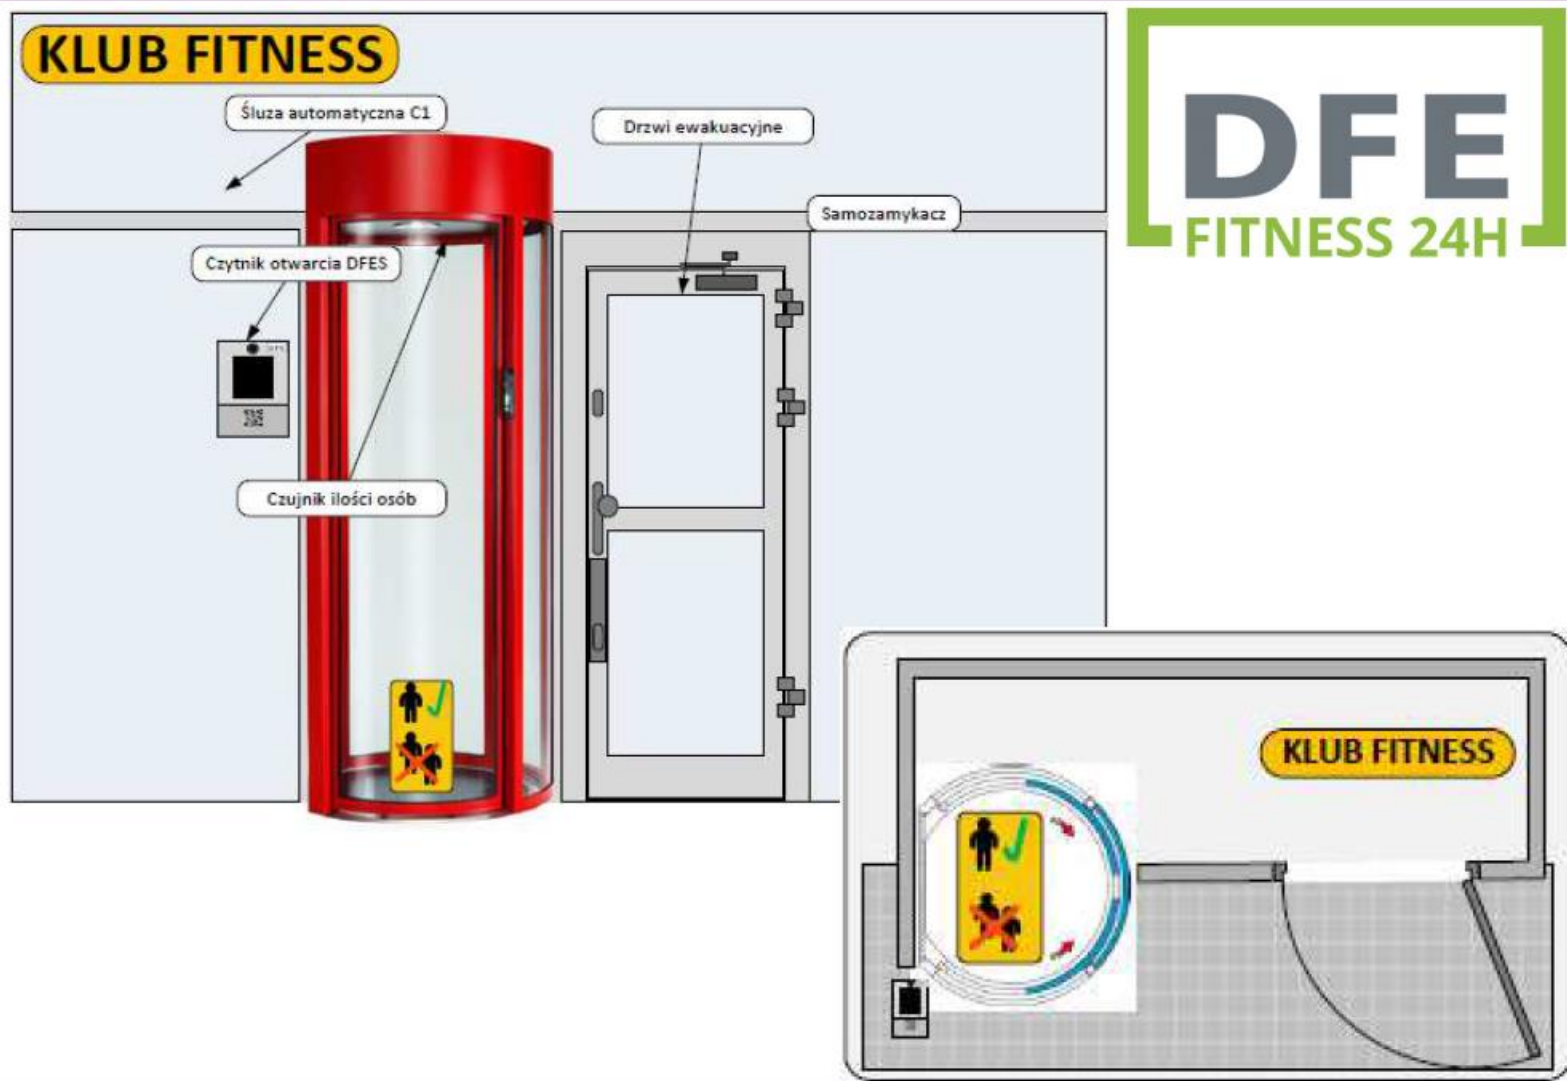

Pakiet - bramki obrotowe z jednym ramieniem

- pozwala na kontrolę wejścia tylko dla osób uprawnionych
- ograniczony poziom wykrywania osób,
- specjalne bramki zaprojektowane dla klubów fitness z tradycyjną recepcją
- tylko jedno ramię, co ułatwia wejście z torbami lub walizkami
- współpracuje z dowolnymi systemami zarządzania klubem fitness
- szybki zwrot z inwestycji
- stała cena instalacji i serwisu na terenie całego kraju

Pakiet - bramki wysokie

- wysoki poziom wykrywania osób
- automatyczna recepcja z dostępem do klubu 24 h/7 lub z recepcją tradycyjną
- przy próbie przejścia więcej niż jednej osoby uruchamia się alarm
- rozwiązanie designerskie, podkreślające wyjątkowy klimat klubu fitness
- dostępna opcja z podświetleniem LED (możliwość umieszczenia logo klubu)
- współpracuje z dowolnymi systemami zarządzania klubem fitness
- szybki zwrot z inwestycji
- stała cena instalacji i serwisu na terenie całego kraju

Pakiet – śluza automatyczna C1D

- bardzo wysoki poziom wykrywania osób
- automatyczna recepcja z dostępem do klubu 24 h/7
- podwyższony poziom ochrony
- pełna automatyzacja przejścia
- otwarcie drugich drzwi śluzy możliwe, gdy wewnątrz znajduje się tylko jedna osoba
- przy próbie przejścia więcej niż jednej osoby uruchamia się alarm w systemie rejestracji video lub blokowane są drzwi wejściowe
- współpracuje z dowolnymi systemami zarządzania klubem fitness
- szybki zwrot z inwestycji
- stała cena instalacji i serwisu na terenie całego kraju