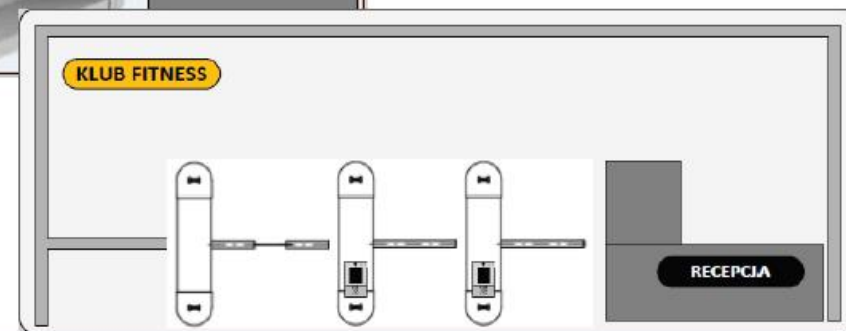

Pakiet - bramki obrotowe z jednym ramieniem

- pozwala na kontrolę wejścia tylko dla osób uprawnionych
- ograniczony poziom wykrywania osób,
- specjalne bramki zaprojektowane dla klubów fitness z tradycyjną recepcją
- tylko jedno ramię, co ułatwia wejście z torbami lub walizkami
- współpracuje z dowolnymi systemami zarządzania klubem fitness
- szybki zwrot z inwestycji
- stała cena instalacji i serwisu na terenie całego kraju

Pakiet – śluza automatyczna C1D

- bardzo wysoki poziom wykrywania osób
- automatyczna recepcja z dostępem do klubu 24 h/7
- podwyższony poziom ochrony
- pełna automatyzacja przejścia
- otwarcie drugich drzwi śluzy możliwe, gdy wewnątrz znajduje się tylko jedna osoba
- przy próbie przejścia więcej niż jednej osoby uruchamia się alarm w systemie rejestracji video lub blokowane są drzwi wejściowe
- współpracuje z dowolnymi systemami zarządzania klubem fitness
- szybki zwrot z inwestycji
- stała cena instalacji i serwisu na terenie całego kraju

Pakiet – śluza automatyczna C4

- bardzo wysoki poziom wykrywania osób
- automatyczna recepcja z dostępem do klubu 24 h/7
- podwyższony poziom ochrony
- pełna automatyzacja przejścia
- otwarcie drugich drzwi śluzy możliwe, gdy wewnątrz znajduje się tylko jedna osoba
- przy próbie przejścia więcej niż jednej osoby uruchamia się alarm w systemie rejestracji video lub blokowane są drzwi wejściowe
- współpracuje z dowolnymi systemami zarządzania klubem fitness
- szybki zwrot z inwestycji
- stała cena instalacji i serwisu na terenie całego kraju