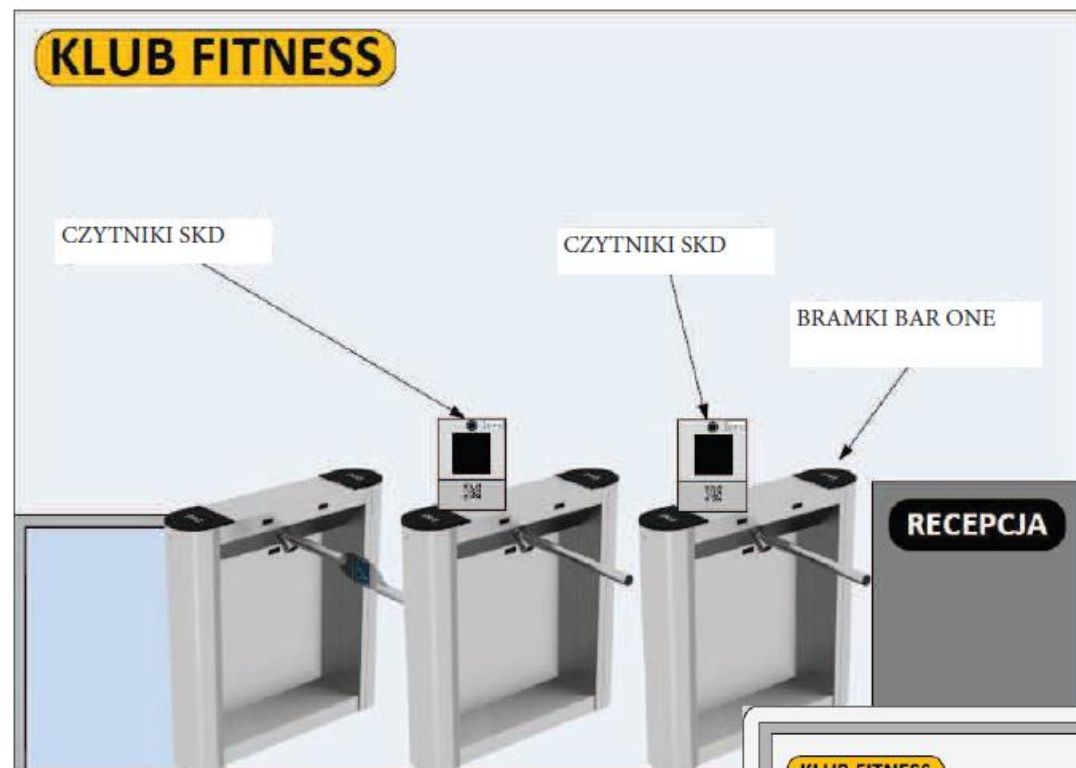

Pakiet - bramki obrotowe z jednym ramieniem

- pozwala na kontrolę wejścia tylko dla osób uprawnionych
- ograniczony poziom wykrywania osób,
- specjalne bramki zaprojektowane dla klubów fitness z tradycyjną recepcją
- tylko jedno ramię, co ułatwia wejście z torbami lub walizkami
- współpracuje z dowolnymi systemami zarządzania klubem fitness
- szybki zwrot z inwestycji
- stała cena instalacji i serwisu na terenie całego kraju

Pakiet - bramki wysokie

- wysoki poziom wykrywania osób
- automatyczna recepcja z dostępem do klubu 24 h/7 lub z recepcją tradycyjną
- przy próbie przejścia więcej niż jednej osoby uruchamia się alarm
- rozwiązanie designerskie, podkreślające wyjątkowy klimat klubu fitness
- dostępna opcja z podświetleniem LED (możliwość umieszczenia logo klubu)
- współpracuje z dowolnymi systemami zarządzania klubem fitness
- szybki zwrot z inwestycji
- stała cena instalacji i serwisu na terenie całego kraju

Pakiet – śluza automatyczna C1D

- bardzo wysoki poziom wykrywania osób
- automatyczna recepcja z dostępem do klubu 24 h/7
- podwyższony poziom ochrony
- pełna automatyzacja przejścia
- otwarcie drugich drzwi śluzy możliwe, gdy wewnątrz znajduje się tylko jedna osoba
- przy próbie przejścia więcej niż jednej osoby uruchamia się alarm w systemie rejestracji video lub blokowane są drzwi wejściowe
- współpracuje z dowolnymi systemami zarządzania klubem fitness
- szybki zwrot z inwestycji
- stała cena instalacji i serwisu na terenie całego kraju