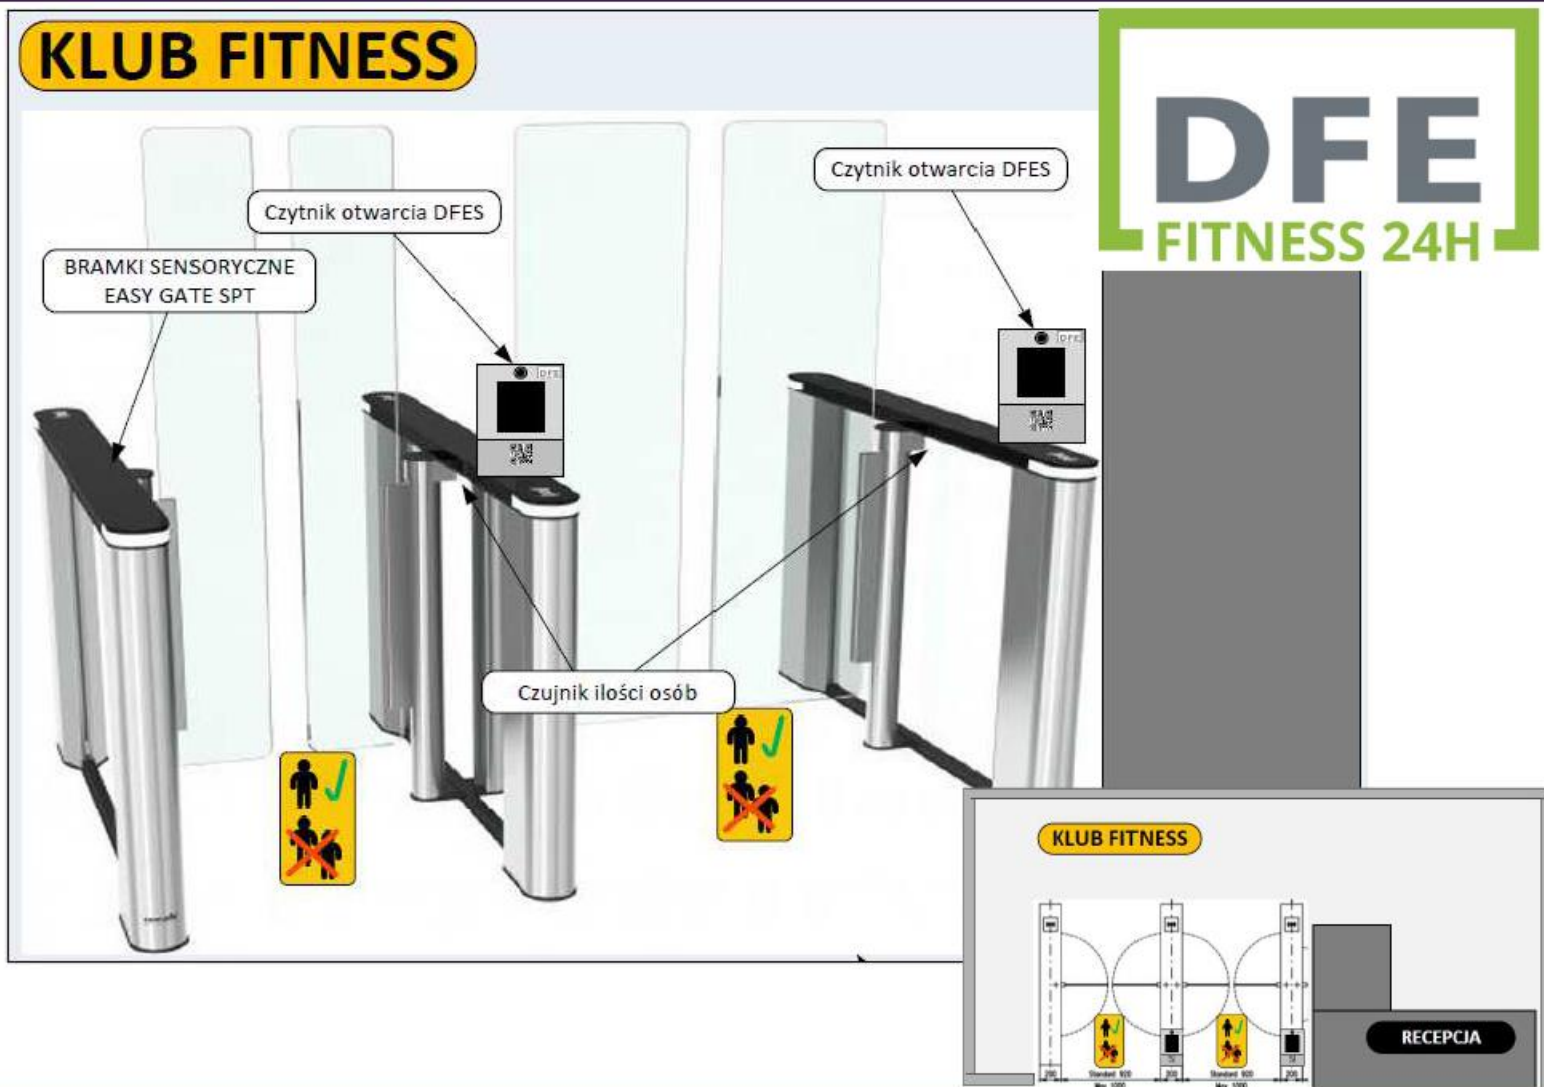

Pakiet - bramki obrotowe z jednym ramieniem

- pozwala na kontrolę wejścia tylko dla osób uprawnionych
- ograniczony poziom wykrywania osób,
- specjalne bramki zaprojektowane dla klubów fitness z tradycyjną recepcją
- tylko jedno ramię, co ułatwia wejście z torbami lub walizkami
- współpracuje z dowolnymi systemami zarządzania klubem fitness
- szybki zwrot z inwestycji
- stała cena instalacji i serwisu na terenie całego kraju

Pakiet – śluza automatyczna C1D

- bardzo wysoki poziom wykrywania osób
- automatyczna recepcja z dostępem do klubu 24 h/7
- podwyższony poziom ochrony
- pełna automatyzacja przejścia
- otwarcie drugich drzwi śluzy możliwe, gdy wewnątrz znajduje się tylko jedna osoba
- przy próbie przejścia więcej niż jednej osoby uruchamia się alarm w systemie rejestracji video lub blokowane są drzwi wejściowe
- współpracuje z dowolnymi systemami zarządzania klubem fitness
- szybki zwrot z inwestycji
- stała cena instalacji i serwisu na terenie całego kraju

Pakiet – śluza automatyczna C4

- bardzo wysoki poziom wykrywania osób
- automatyczna recepcja z dostępem do klubu 24 h/7
- podwyższony poziom ochrony
- pełna automatyzacja przejścia
- otwarcie drugich drzwi śluzy możliwe, gdy wewnątrz znajduje się tylko jedna osoba
- przy próbie przejścia więcej niż jednej osoby uruchamia się alarm w systemie rejestracji video lub blokowane są drzwi wejściowe
- współpracuje z dowolnymi systemami zarządzania klubem fitness
- szybki zwrot z inwestycji
- stała cena instalacji i serwisu na terenie całego kraju